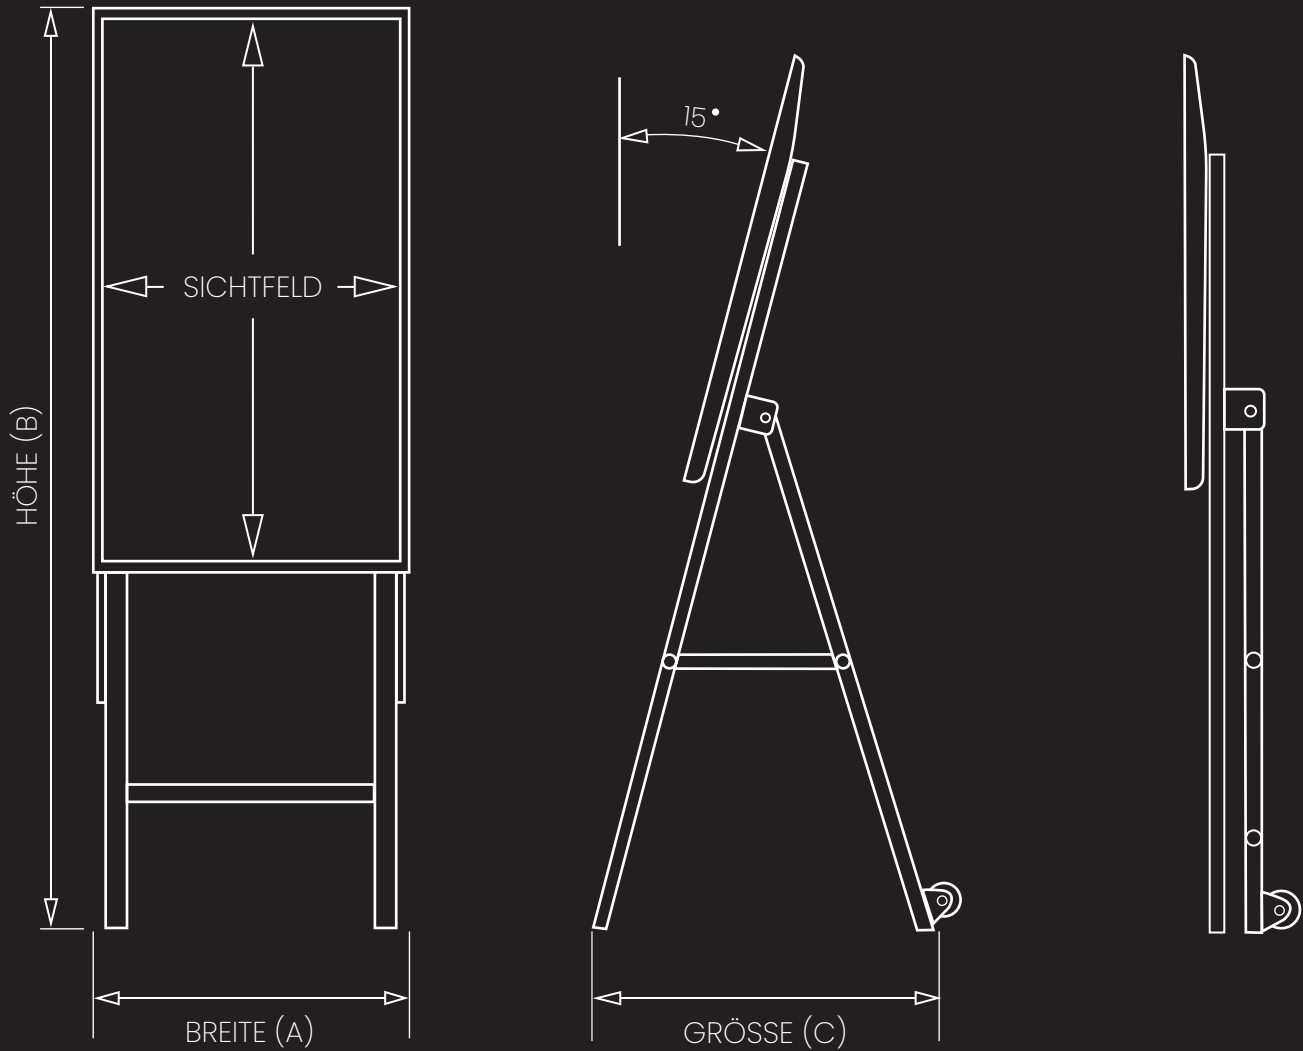

# E-STOPPER

43"

55"

DISPLAY KANN  
LANDSCAPE ODER  
PORTRAIT MONTIERT  
WERDEN

ARTIKELCODE	ZOLL	ABMESSUNG (A X B X C)	DIAGONALE	GEWICHT
BA43ES	43"	556 X 968 X 520 mm	110 cm	ca. 19 kg
BA55ES	55"	714 X 1241 X 520 mm	140 cm	ca. 25 kg