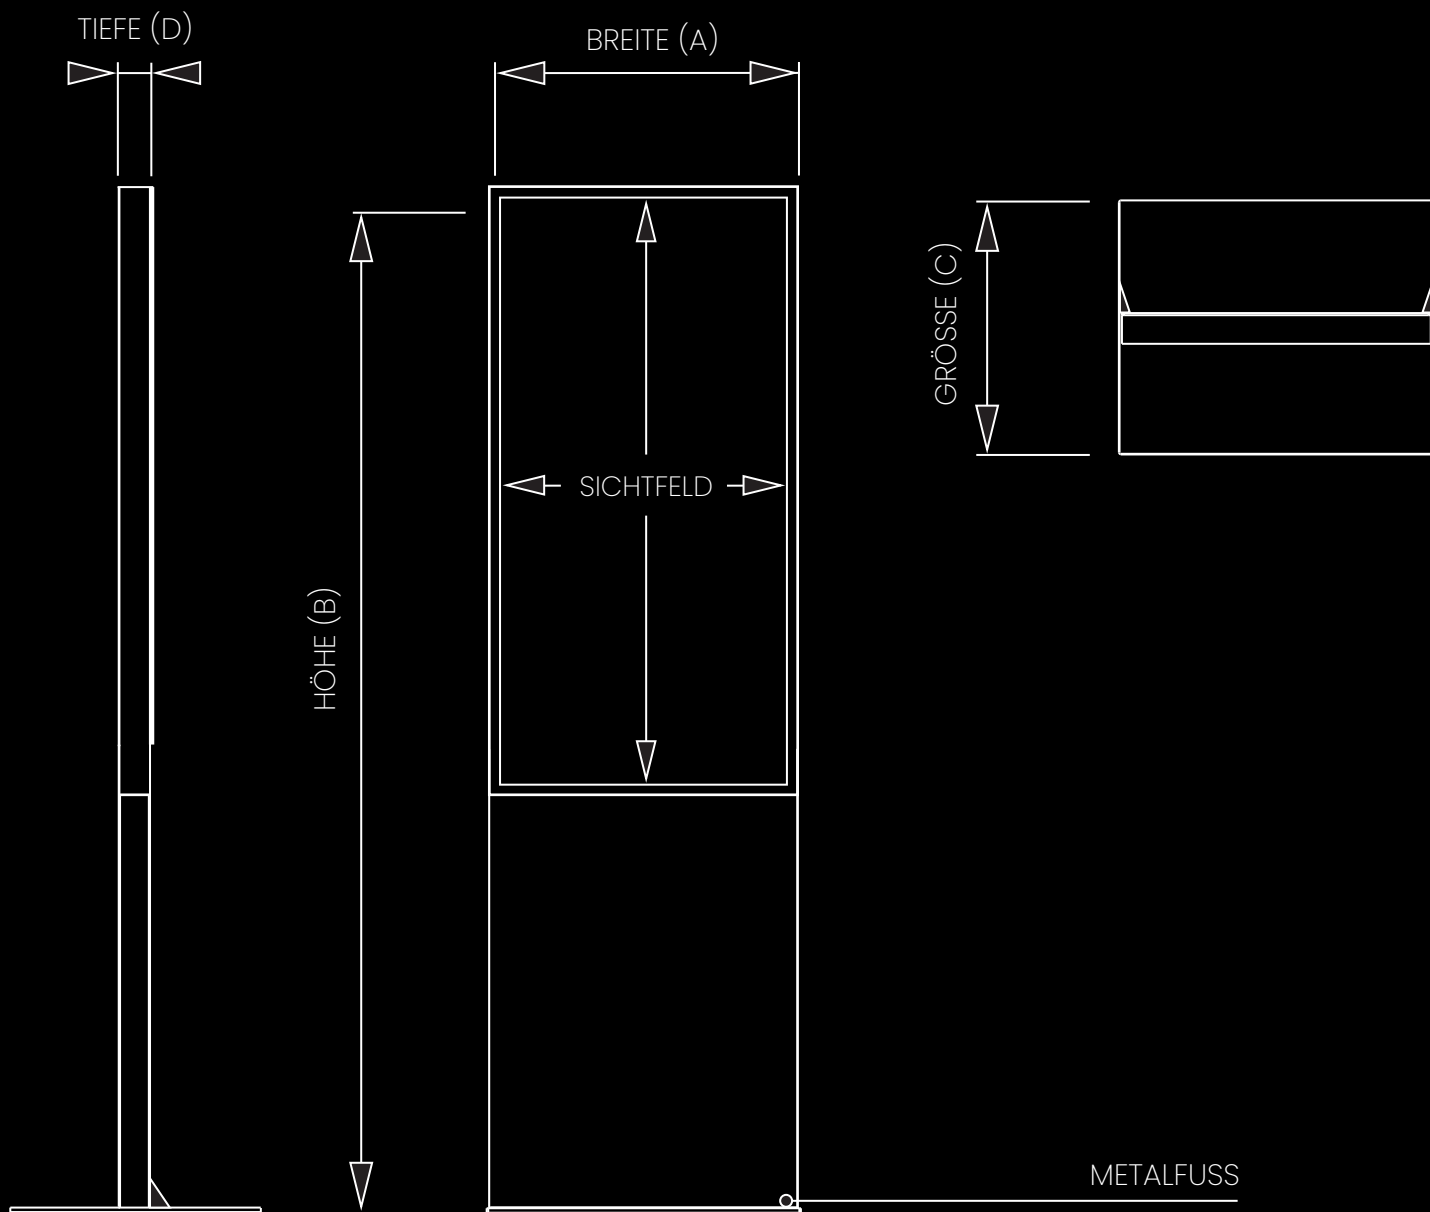

SERIE LONDON

INDOORPANEL

42"

49"

55"

WIR BEGLEITEN SIE
VON DER IDEE BIS
ZUR LÖSUNG FÜR
IHRE KOMMUNIKATION

ARTIKELCODE	ZOLL	ABMESSUNG (A X B X C X D)	HELLIGKEIT	GEWICHT
LO42IP	42"	579 X 1935 X 580 X 65 mm	700 cd/m ²	ca. 73 kg
LO49IP	49"	660 X 1934 X 580 X 65 mm	700 cd/m ²	ca. 90 kg
LO55IP	55"	749 X 1934 X 580 X 65 mm	700 cd/m ²	ca. 103 kg
LO55IPHB	55"	749 X 1934 X 580 X 65 mm	2500 cd/m ²	ca. 120 kg