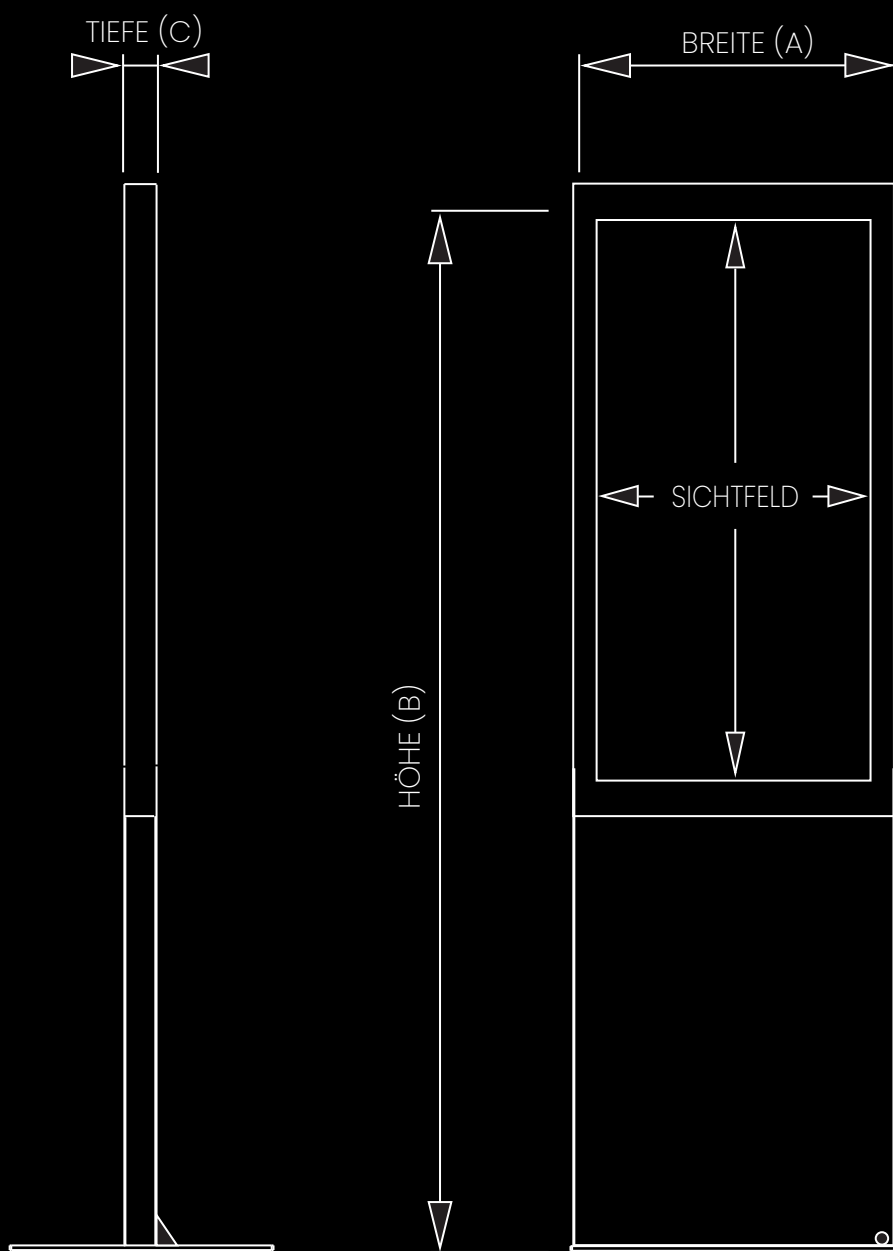

SERIE PARIS

INDOORPANEL

55"

AM RICHTIGEN ORT ZUR
RICHTIGEN ZEIT
AUFMERKSAMKEIT GEWINNEN

ARTIKELCODE
PA55IP

ZOLL
55"

ABMESSUNG (A X B X C)
840 X 2018 X 550 mm

HELLIGKEIT
500 cd/m²

GEWICHT
ca. 68 kg