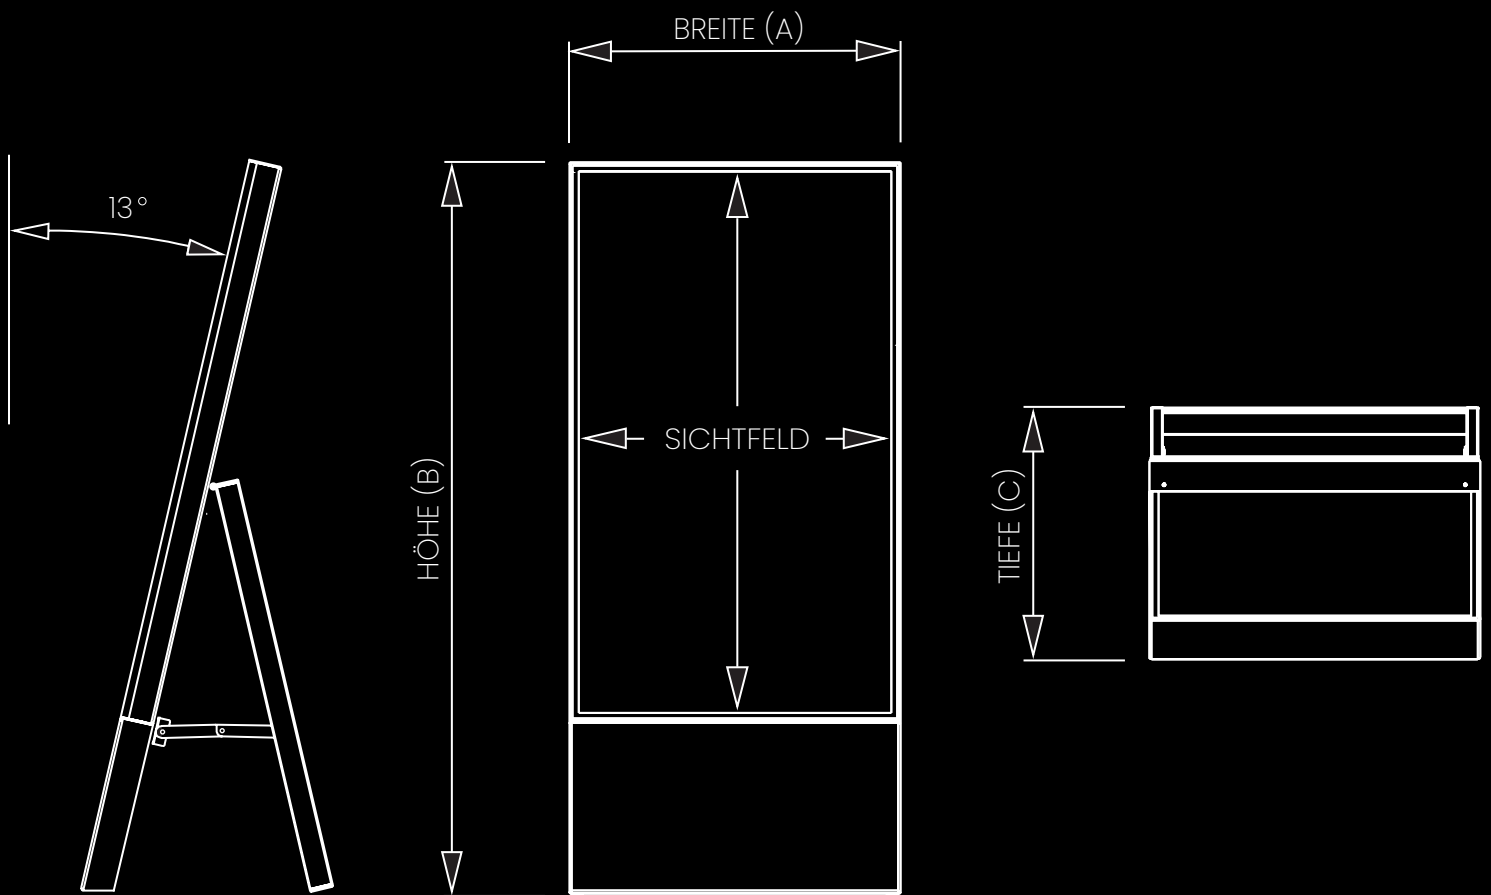

SERIE CHICAGO

E-STOPPER

43"

KOMMUNIZIEREN
SIE SICHTBAR
UND MOBIL

ARTIKELCODE
CH43ES

ZOLL
43"

ABMESSUNG (A X B X C)
560 X 1238 X 426 mm

SICHTMASS
500 X 941 mm

GEWICHT
ca. 24 kg