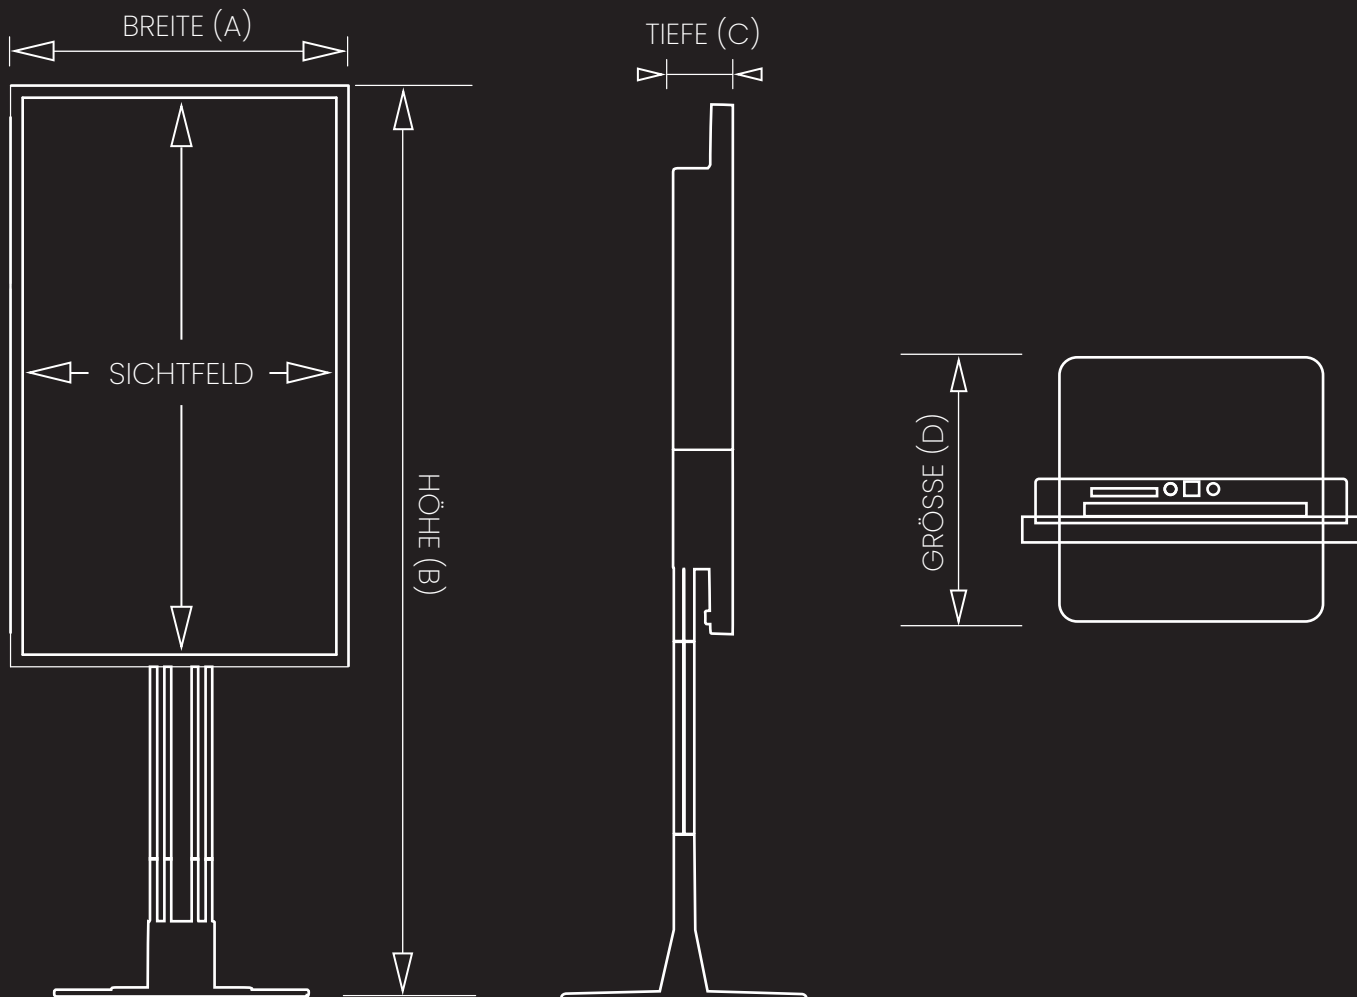

SERIE ORLANDO

SCHAUFENSTER SCREEN

55"

IHRE BOTSCHAFT
AUFFÄLLIG IN
SZENE GESETZT

ARTIKELCODE
OR55SS

ZOLL
55"

ABMESSUNG (A X B X C X D)
710 X 1240 X 134 X 550 mm

SICHTMASS
685 X 1218 mm

GEWICHT
ca. 40 kg