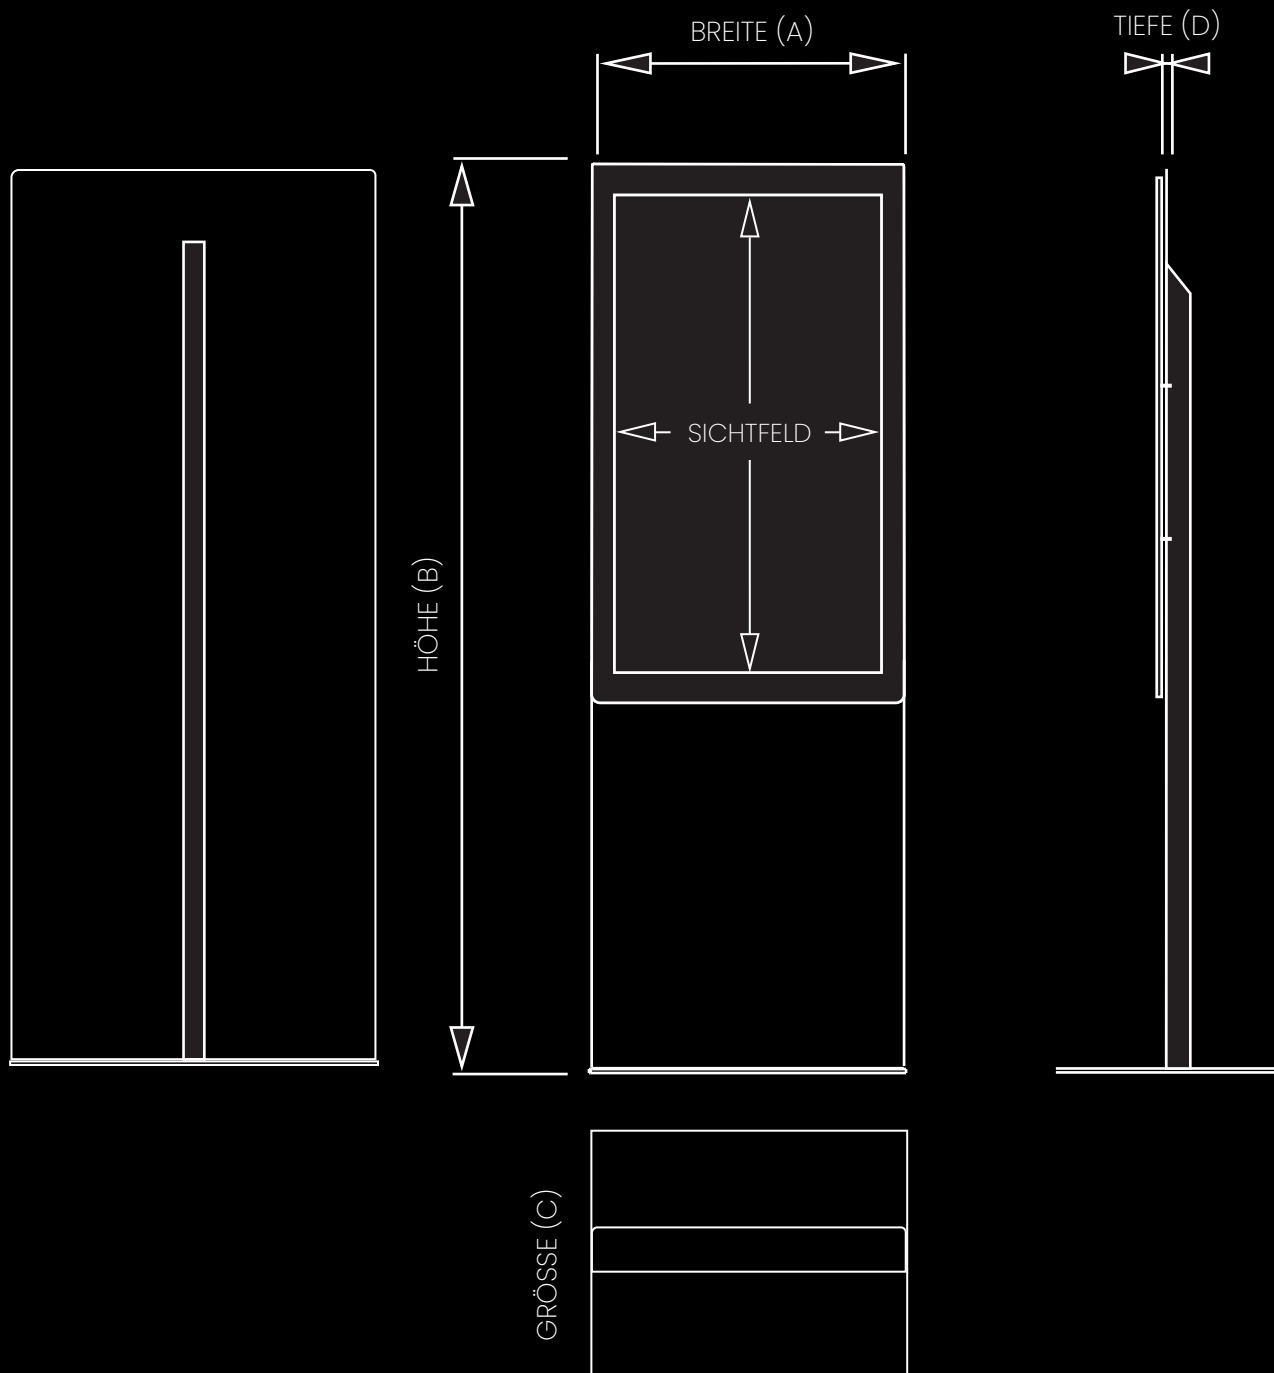

SERIE AUCKLAND

CUSTOMSLIM

43"
50"
55"

AUSTAUSCHBAR

OPTISCHE ELEGANZ
GEPAART MIT
FUNKTIONALITÄT

ARTIKELCODE	ZOLL	ABMESSUNG (A X B X C X D)	HELLIGKEIT	GEWICHT
AU43CS	43"	650 X 1850 X 580 X 180 mm	500 cd/m ²	ca. 45 kg
AU50CS	50"	700 X 1950 X 580 X 180 mm	500 cd/m ²	ca. 50 kg
AU55CS	55"	750 X 1950 X 580 X 180 mm	500 cd/m ²	ca. 55 kg