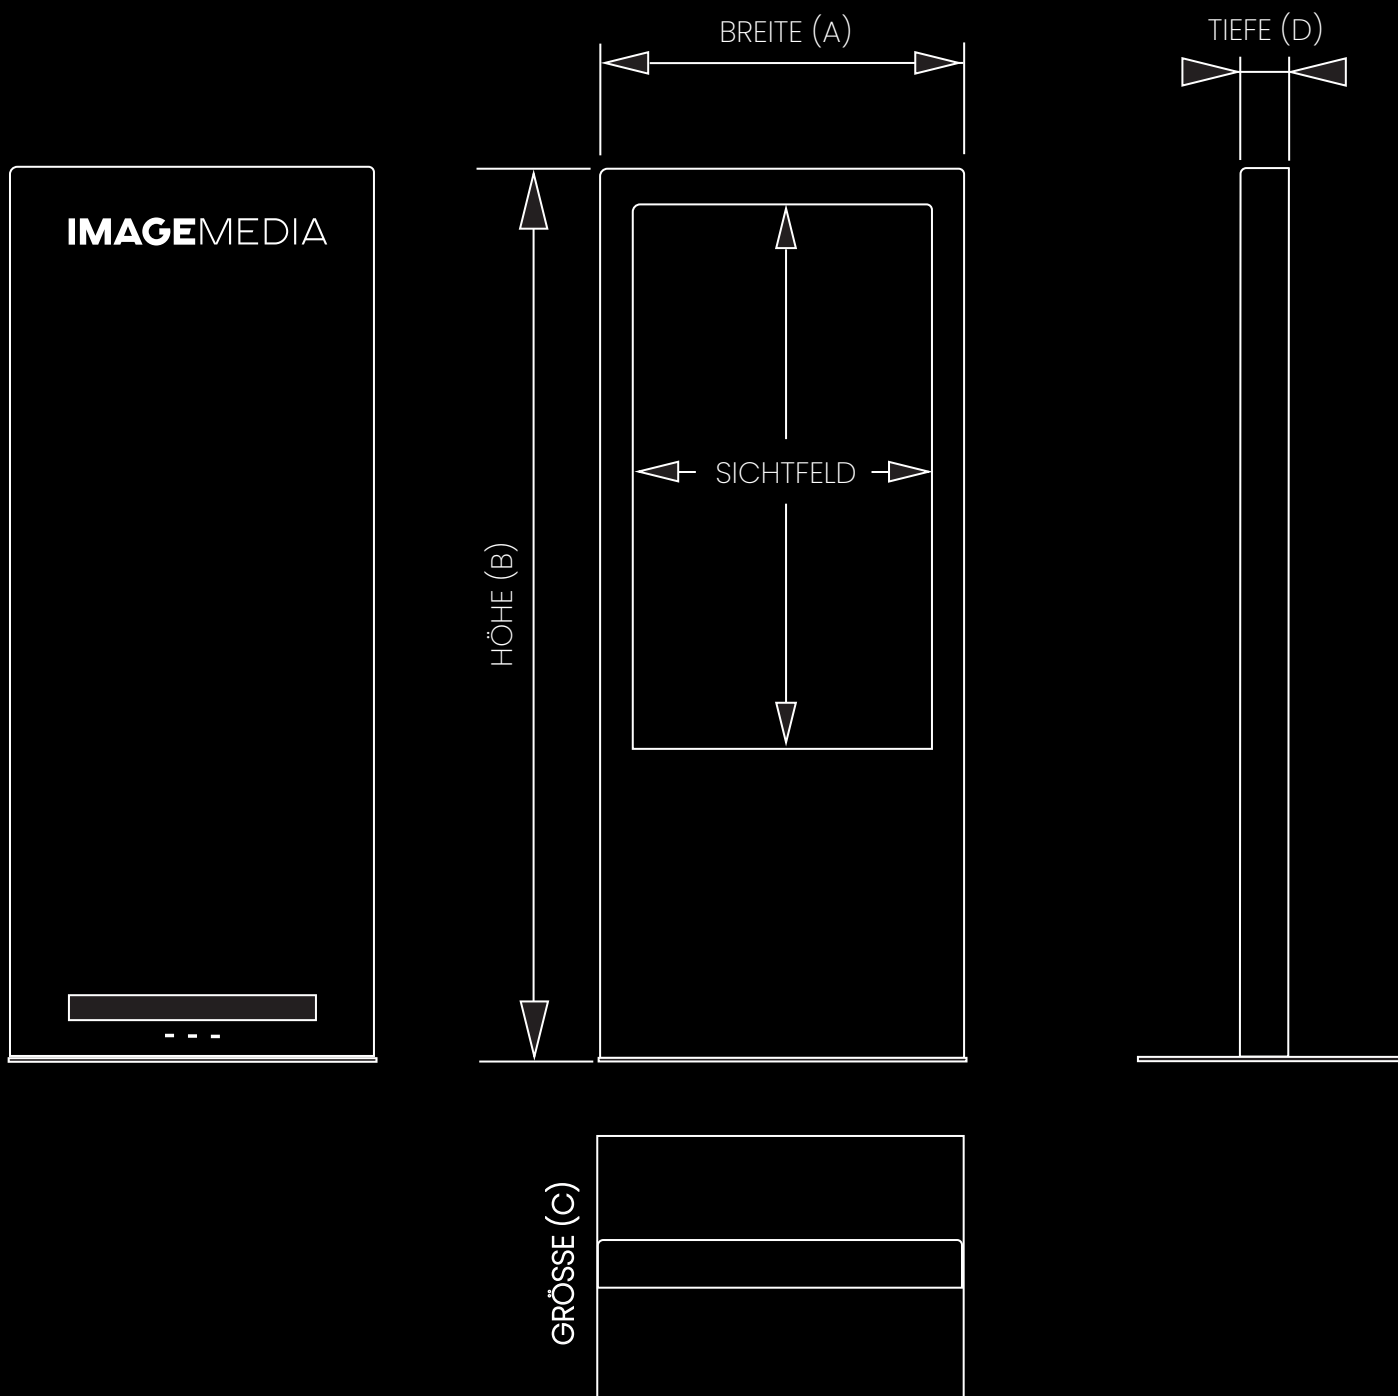

SERIE AUCKLAND  
CUSTOM PANEL

43"  
50"  
55"

FRONT AUSTAUSCHBAR

INDIVIDUALISIERTES  
DESIGN GEPAART MIT  
FUNKTIONALITÄT

# IMAGEMEDIA

ARTIKELCODE	ZOLL	ABMESSUNG (A X B X C X D)	HELLIGKEIT	GEWICHT
AU43CP	43"	650 X 1850 X 580 X 100 mm	500 cd/m <sup>2</sup>	ca. 50 kg
AU50CP	50"	700 X 1950 X 580 X 100 mm	500 cd/m <sup>2</sup>	ca. 60 kg
AU55CP	55"	750 X 1950 X 580 X 100 mm	500 cd/m <sup>2</sup>	ca. 70 kg