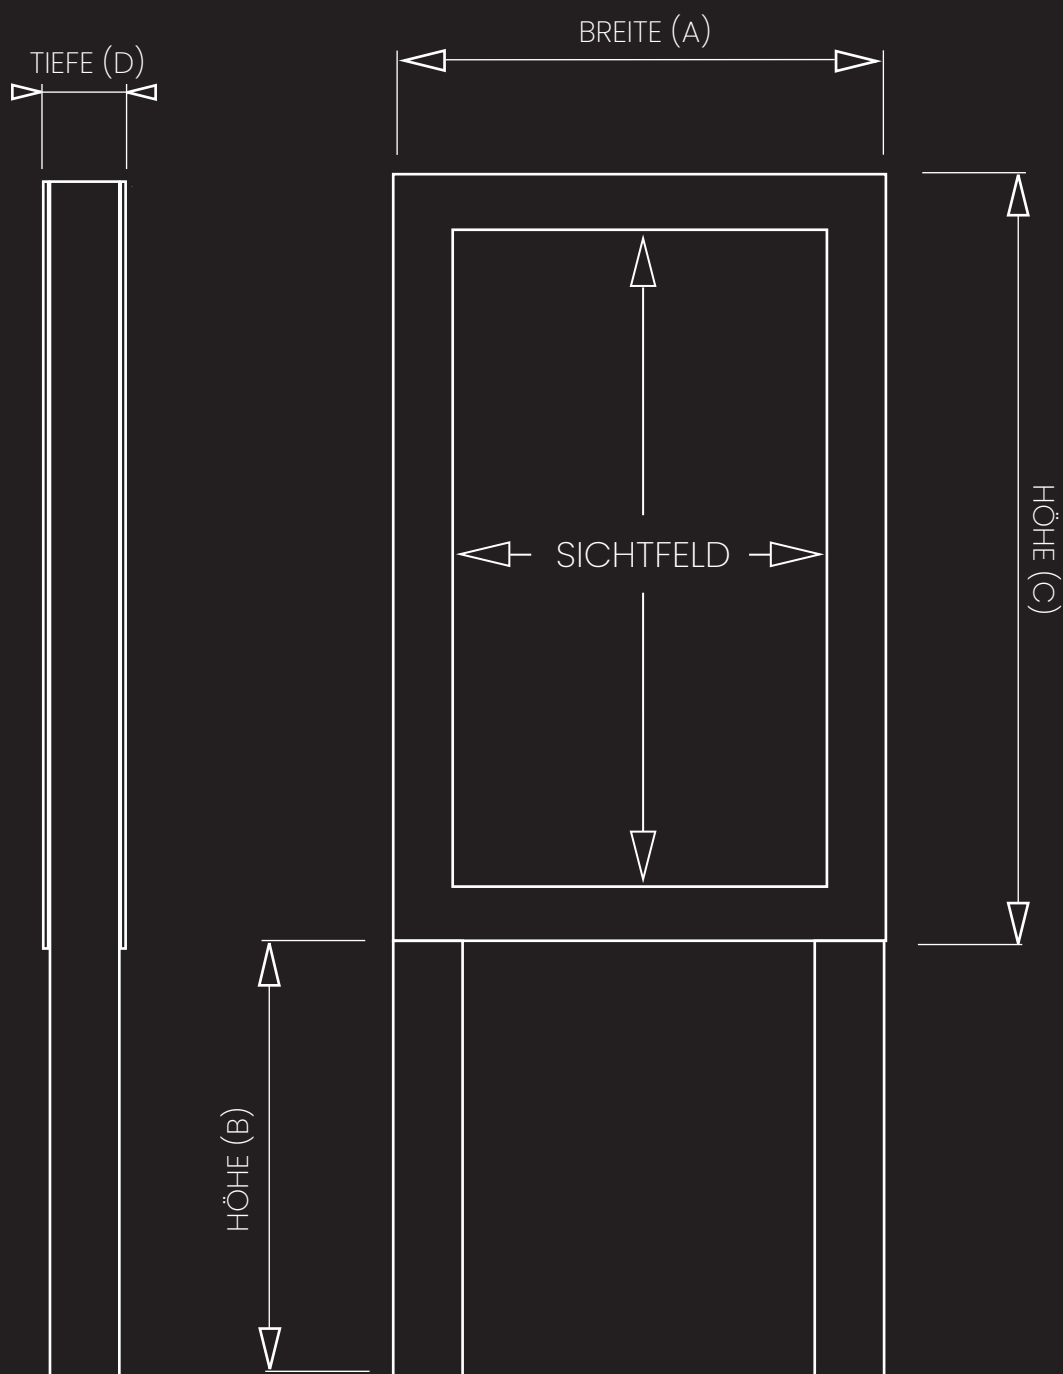

SERIE MAILAND
OUTDOORLEGS

46" 85"
55"
65"
75"

QUALITÄT SORGT
FÜR EINE LANGE
LEBENSDAUER

ARTIKELCODE	ZOLL	ABMESSUNG (A X B X C X D)	HELLIGKEIT	SICHTFENSTER
MA46OLHB	46"	753 X 1250 X 2050 X 220 mm	2500 cd/m ²	573 X 1018 mm
MA55OLHB	55"	861 X 1445 X 2245 X 220 mm	2500 cd/m ²	681 X 1210 mm
MA65OLHB	65"	988 X 1668 X 2323 X 220 mm	2500 cd/m ²	808 X 1433 mm
MA75OLHB	75"	1130 X 1897 X 2552 X 220 mm	3000 cd/m ²	930 X 1652 mm
MA85OLHB	85"	1257 X 2121 X 2552 X 298 mm	2500 cd/m ²	1057 X 1876 mm