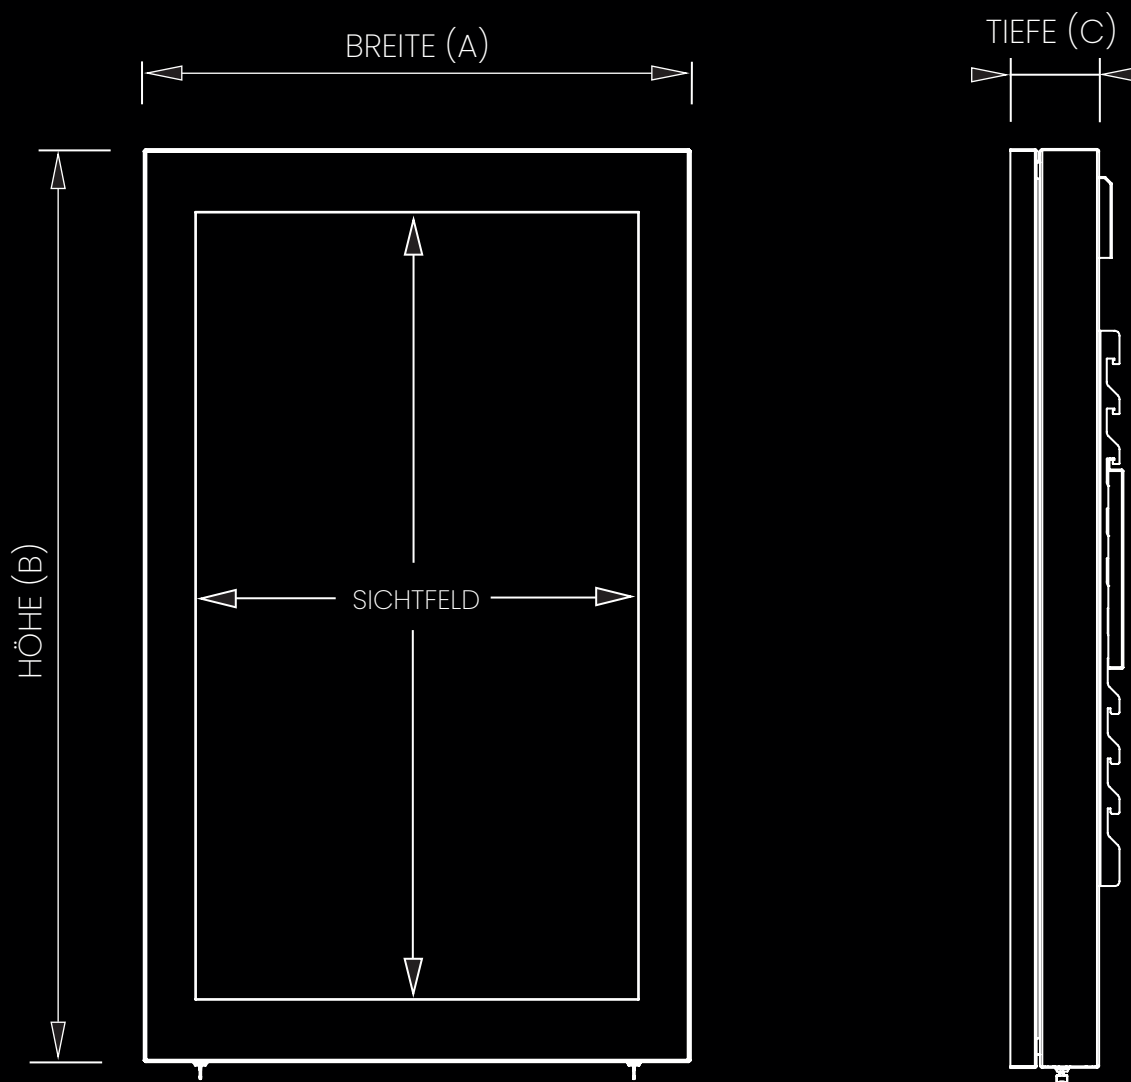

SERIE TORONTO  
OUTDOORBOX

32" 49" 65"  
43" 50" 75"  
46" 55"

IDEALE DIGITAL  
SIGNAGE LÖSUNG  
FÜR DEN AUSSENBEREICH

# IMAGEMEDIA

ARTIKELCODE	ZOLL	ABMESSUNG (A X B X C)	SICHTMASS	GEWICHT
TO32OB	32"	928 X 587 X 203 mm	698 X 393 mm	ca. 49 kg
TO43OB	43"	1173 X 722 X 203mm	941 X 529 mm	ca. 63 kg
TO46OB	46"	1244 X 759 X 203 mm	1018 X 573 mm	ca. 69 kg
TO49OB	49"	1300 X 790 X 203 mm	1074 X 604 mm	ca. 76 kg
TO50OB	50"	1335 X 795 X 203 mm	1096 X 616 mm	ca. 77 kg
TO55OB	55"	1437 X 869 X 203 mm	1210 X 680 mm	ca. 81 kg
TO65OB	65"	1654 X 989 X 203 mm	1428 X 803 mm	ca. 93 kg
TO75OB	75"	1880 X 1118 X 203 mm	1650 X 928 mm	ca. 106 kg