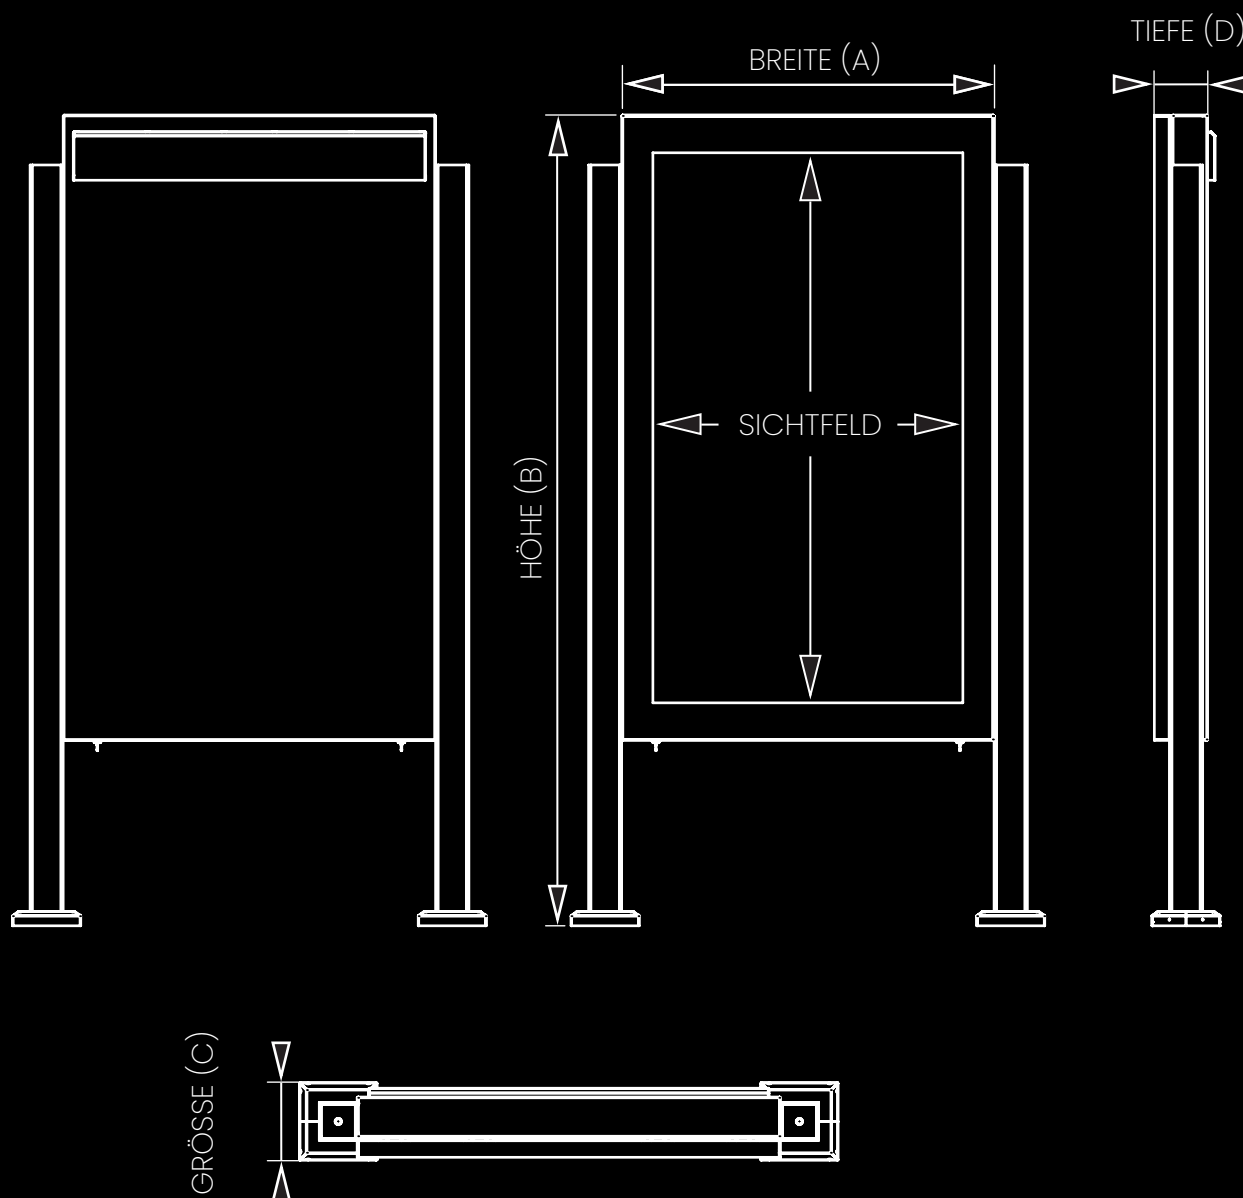

SERIE TORONTO

OUTDOOR PANEL

43" 65"
49" 75"
55"

DER AUSSENBEREICH
IHRES STANDORTS
SPRICHT FÜR SIE

ARTIKELCODE	ZOLL	ABMESSUNG (A X B X C X D)	GEWICHT
TO43OP	43"	1027 X 1923 X 205 X 182 mm	ca. 125 kg
TO49OP	49"	1095 X 2050 X 205 X 182 mm	ca. 138 kg
TO55OP	55"	1174 X 2187 X 205 X 182 mm	ca. 150 kg
TO65OP	65"	1295 X 2404 X 205 X 182 mm	ca. 170 kg
TO75OP	75"	1424 X 2437 X 205 X 182 mm	ca. 195 kg