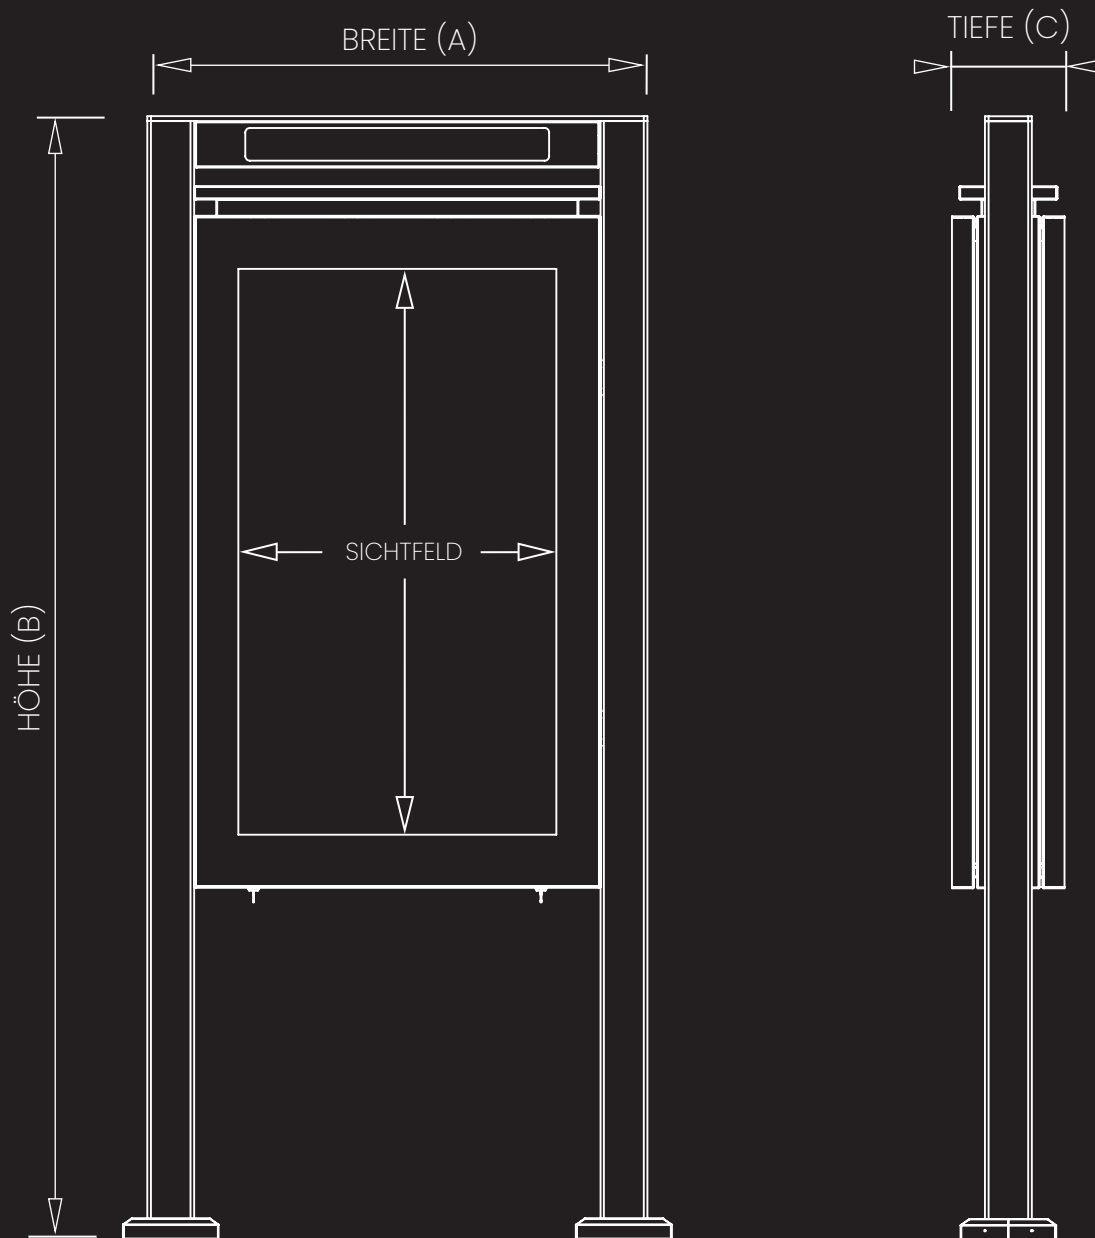

# OUTDOOR LEGS

43" 55"

46" 65"

49" 75"

DOPPELSEITIGE  
OUTDOOR PANEL

ARTIKELCODE	ZOLL	ABMESSUNG (A X B X C)	SICHTMASS	GEWICHT
NY43OL	43"	2136 X 1027 X 240 mm	941 X 529 mm	ca. 89 kg
NY46OL	46"	2208 X 1064 X 240 mm	1018 X 573 mm	ca. 95 kg
NY49OL	49"	2263 X 1095 X 240 mm	1074 X 604 mm	ca. 101 kg
NY55OL	55"	2400 X 1174 X 240 mm	1210 X 680 mm	ca. 115 kg
NY65OL	65"	2617 X 1295 X 240 mm	1428 X 803 mm	ca. 128 kg
NY75OL	75"	2650 X 1424 X 240 mm	1650 X 928 mm	ca. 150 kg