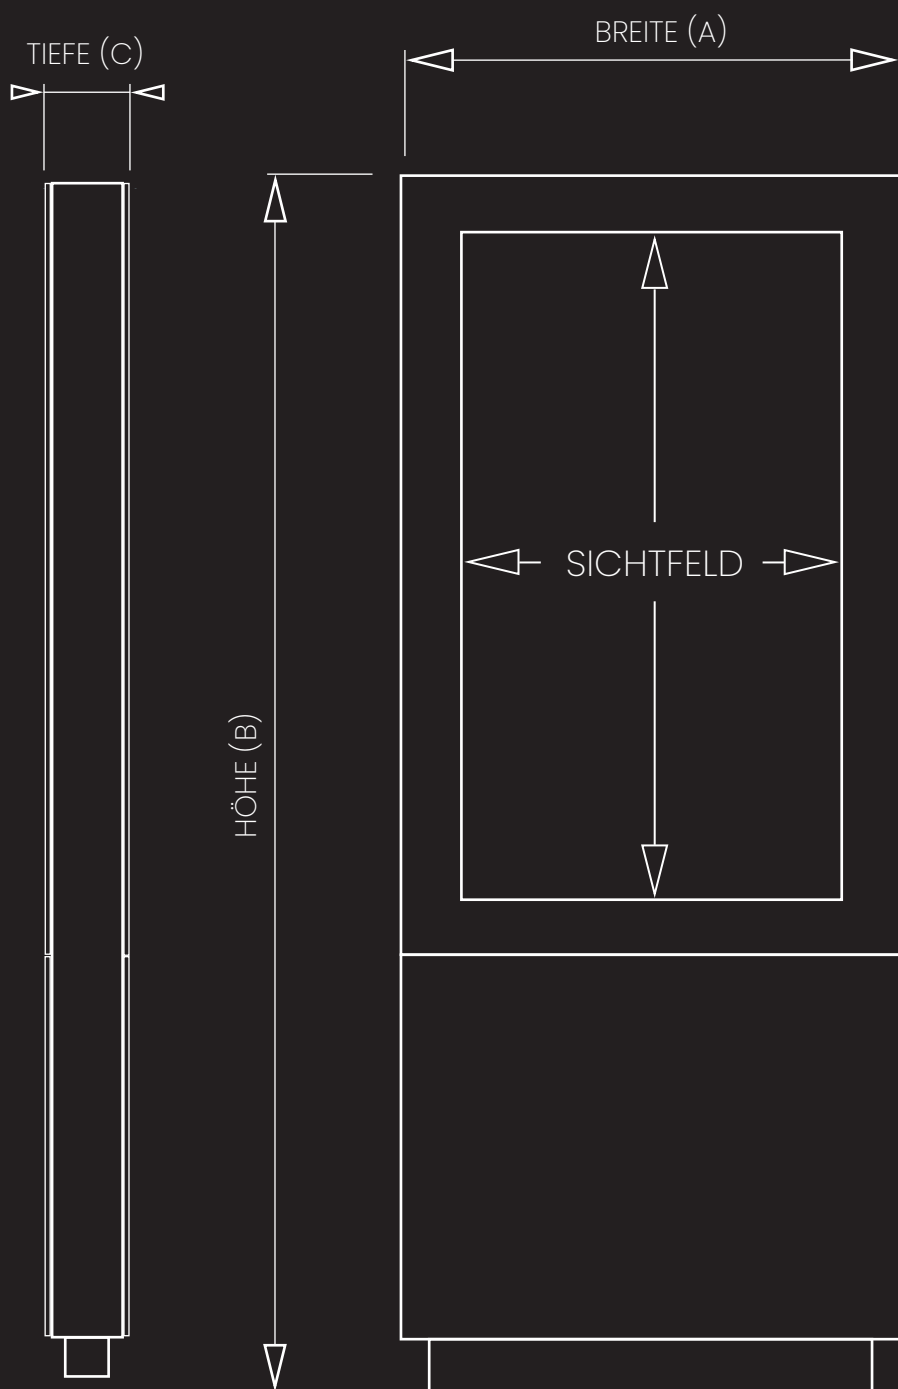

SERIE MAILAND

# OUTDOORPANEL

46" 85"

55"

65"

75"

QUALITÄT SORGT  
FÜR EINE LANGE  
LEBENSDAUER

ARTIKELCODE	ZOLL	ABMESSUNG (A X B X C)	HELLIGKEIT	SICHTFENSTER
MA46OPHB	46"	753 X 2050 X 205 mm	2500 cd/m <sup>2</sup>	573 X 1018 mm
MA55OPHB	55"	861 X 2245 X 205 mm	2500 cd/m <sup>2</sup>	681 X 1210 mm
MA65OPHB	65"	988 X 2323 X 220 mm	2500 / 4000 cd/m <sup>2</sup>	808 X 1433 mm
MA75OPHB	75"	1130 X 2552 X 220 mm	3000 cd/m <sup>2</sup>	930 X 1652 mm
MA85OPHB	85"	1257 X 2846 X 298 mm	2500 cd/m <sup>2</sup>	1057 X 1876 mm