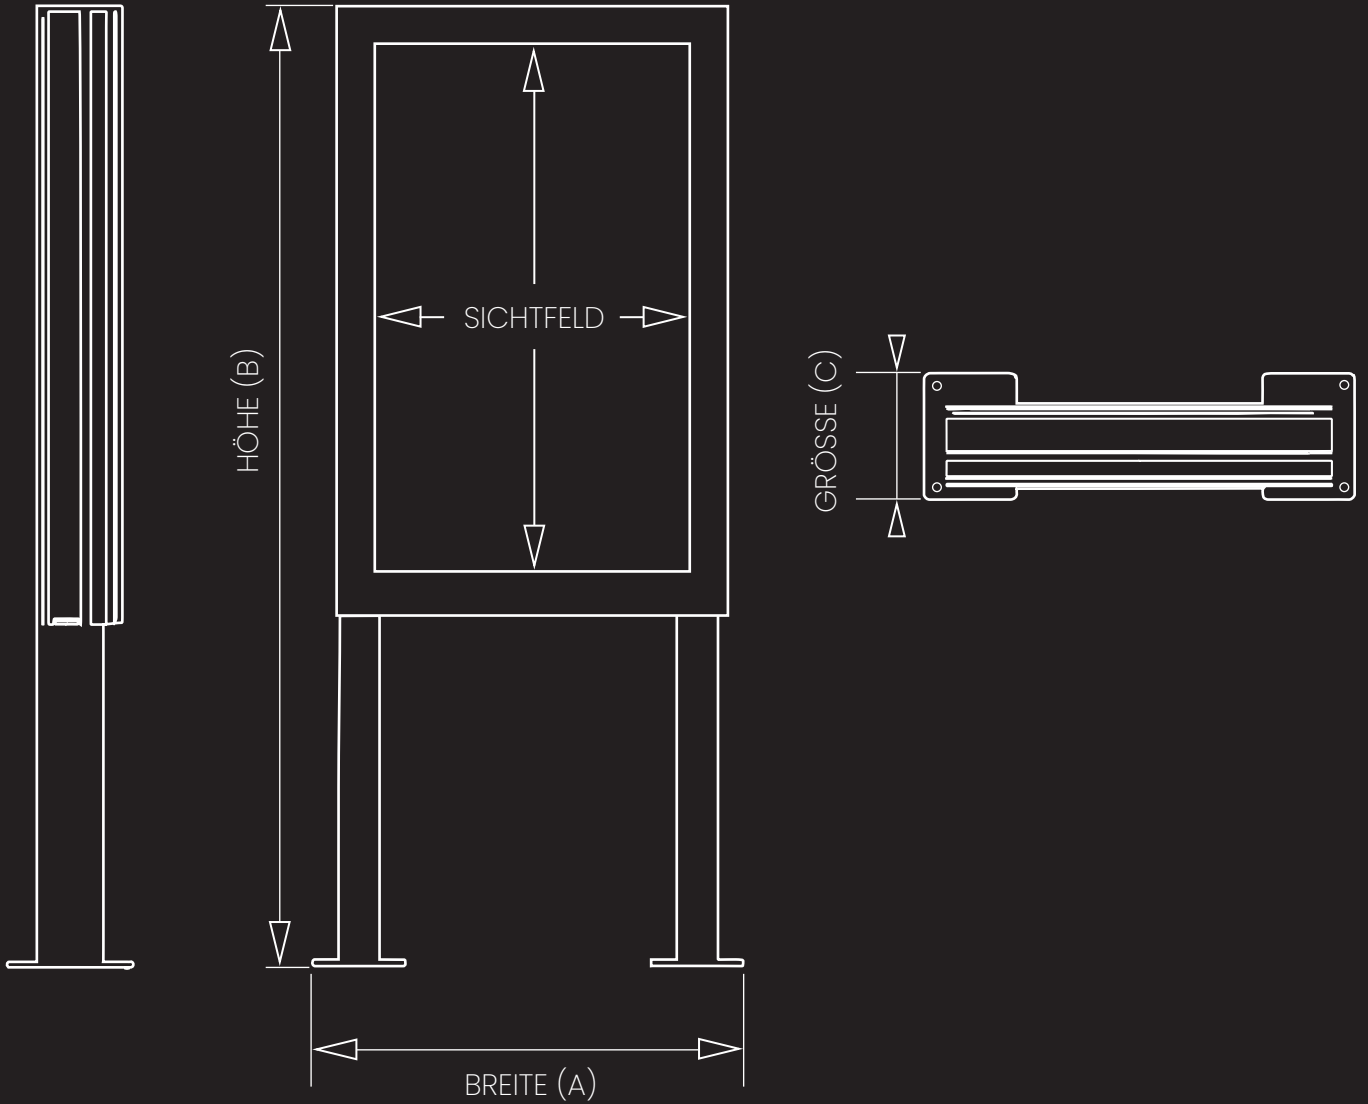

SERIE ORLANDO

OUTDOOR LEGS

42"

49"

55"

75"

DIE PERFEKTE DIGITAL
SIGNAGE LÖSUNG FÜR
DEN OUTDOOR BEREICH

ARTIKELCODE	ZOLL	ABMESSUNG (A X B X C)	HELLIGKEIT	GEWICHT
OR42OLHB	42"	739 X 1945 X 195 mm	2500 cd/m ²	ca. 95 kg
OR49OLHB	49"	796 X 2066 X 195 mm	3500 cd/m ²	ca. 115 kg
OR55OLHB	55"	900 X 2229 X 195 mm	3500 cd/m ²	ca. 135 kg
OR75OLHB	75"	1164 X 2239 X 195 mm	2500 cd/m ²	ca. 275 kg