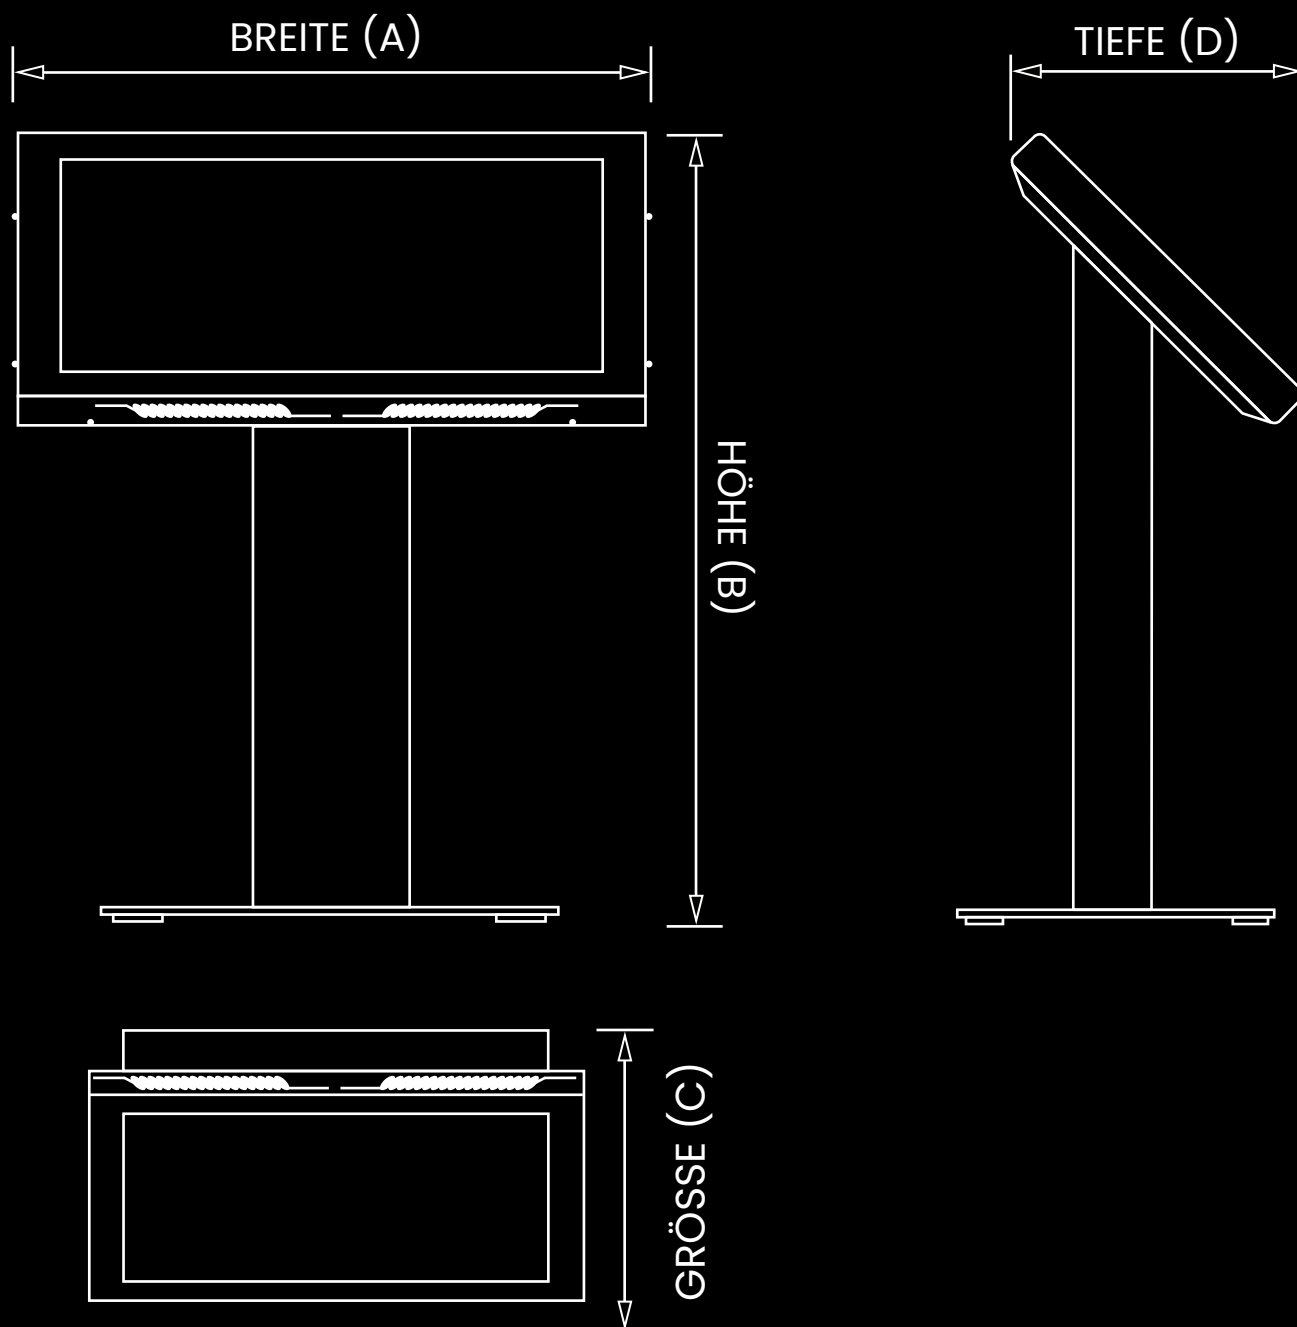

SERIEROM
TOUCHPRO

43"

GEEIGNET FÜR
STARK FREQUENTIERTE
BEREICHE

IMAGEMEDIA

**ARTIKELCODE**

RO43TP

ZOLL

43"

ABMESSUNG (A X B X C X D)

825 X 1180 X 580 X 411mm

GEWICHT

ca. 60 kg

MONTAGE

Für den Boden

MATERIALAus Stahl
Weiss**LIEFERUNG**

Aufgebaut in Holzkiste