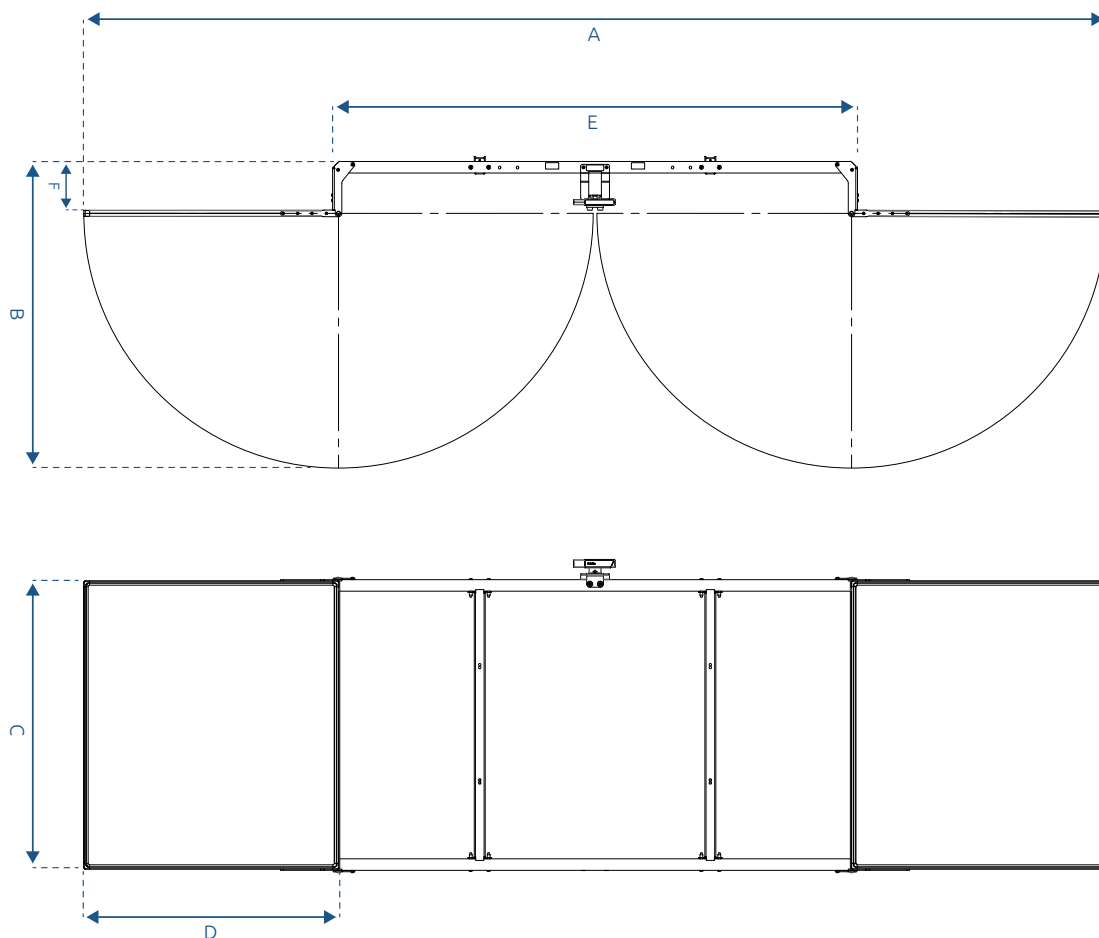

Technische Spezifikationen

PW.3.21065.0005, PW.3.21065.1004, PW.3.21075.0005, PW.3.21075.1004, PW.3.21086.0005, PW.3.21086.1004

	65"	75"	86"
Allgemeine Informationen			
Geeignet für	Prowise Touchscreens der aktuellen Generation Prowise Wandhalterung Prowise iPro Wall Lift G1/G2 Prowise iPro Mobile Lift G1		
Möglichkeit, die Prowise iPro-Tastaturschublade anzubringen	Ja		
Möglichkeit, die Prowise MOVE-Kamera anzubringen	Ja, an der Ober- und Unterseite durch eine 1/4" -Bohrung		
Kratzfest	Mhos 5		
Magnetisch	Ja		
Trocken abwischbar	Ja		
Beschreibbar	Zwei Seiten pro Whiteboard mit Whiteboard-Stiften		
Material Rahmen	Aluminium, Stahl		
Material Whiteboard	Aluminium mit Emaille-Beschichtung		
Farbe Rahmen	Schwarz (RAL 9005)		
Farbe Whiteboard	Weiß (RAL 9003)		
Garantie	5 Jahre		
Bruttogewicht Rahmen	17.0 kg 37.48 lbs	18.2 kg 40.12 lbs	19.9 kg 43.87 lbs
Bruttogewicht Whiteboard	13.6 kg 29.98 lbs	16.6 kg 36.60 lbs	23.4 kg 51.59 lbs
Bruttogewicht gesamt	30.6 kg 67.46 lbs	34.8 kg 76.72 lbs	43.3 kg 95.46 lbs
Nettogewicht Rahmen	14.0 kg 30.86 lbs	15.2 kg 33.51 lbs	16.9 kg 37.26 lbs
Nettogewicht Whiteboard	10.4 kg 22.93 lbs	13.4 kg 29.54 lbs	20.2 kg 44.53 lbs
Nettogewicht gesamt	24.4 kg 53.79 lbs	28.6 kg 63.05 lbs	37.1 kg 81.79 lbs
Abmessungen Verpackung (BxTxH) Rahmen	2085 x 305 x 110 mm 80.63x12.01x4.33 inch	2085 x 305 x 110 mm 80.63x12.01x4.33 inch	2085 x 305 x 110 mm 80.63x12.01x4.33 inch
Abmessungen Verpackung (BxTxH) Whiteboard	1155 x 1050 x 68 mm 45.47x41.34x2.68 inch	1155 x 1050 x 68 mm 45.47x41.34x2.68 inch	1155 x 1050 x 68 mm 45.47x41.34x2.68 inch

Abmessungen

	A	B	C	D	E	F
65"	3087 mm 121.54 inch	948 mm 37.32 inch	885 mm 34.84 inch	769 mm 30.28 inch	1591 mm 62.64 inch	191 mm 7.52 inch
75"	3547 mm 139.65 inch	1063 mm 41.85 inch	1000 mm 39.37 inch	884 mm 34.80 inch	1821 mm 71.69 inch	191mm 7.52 inch
86"	4051 mm 159.49 inch	1190 mm 46.85 inch	1138 mm 44.80 inch	1010 mm 39.76 inch	2073 mm 81.61 inch	191 mm 7.52 inch