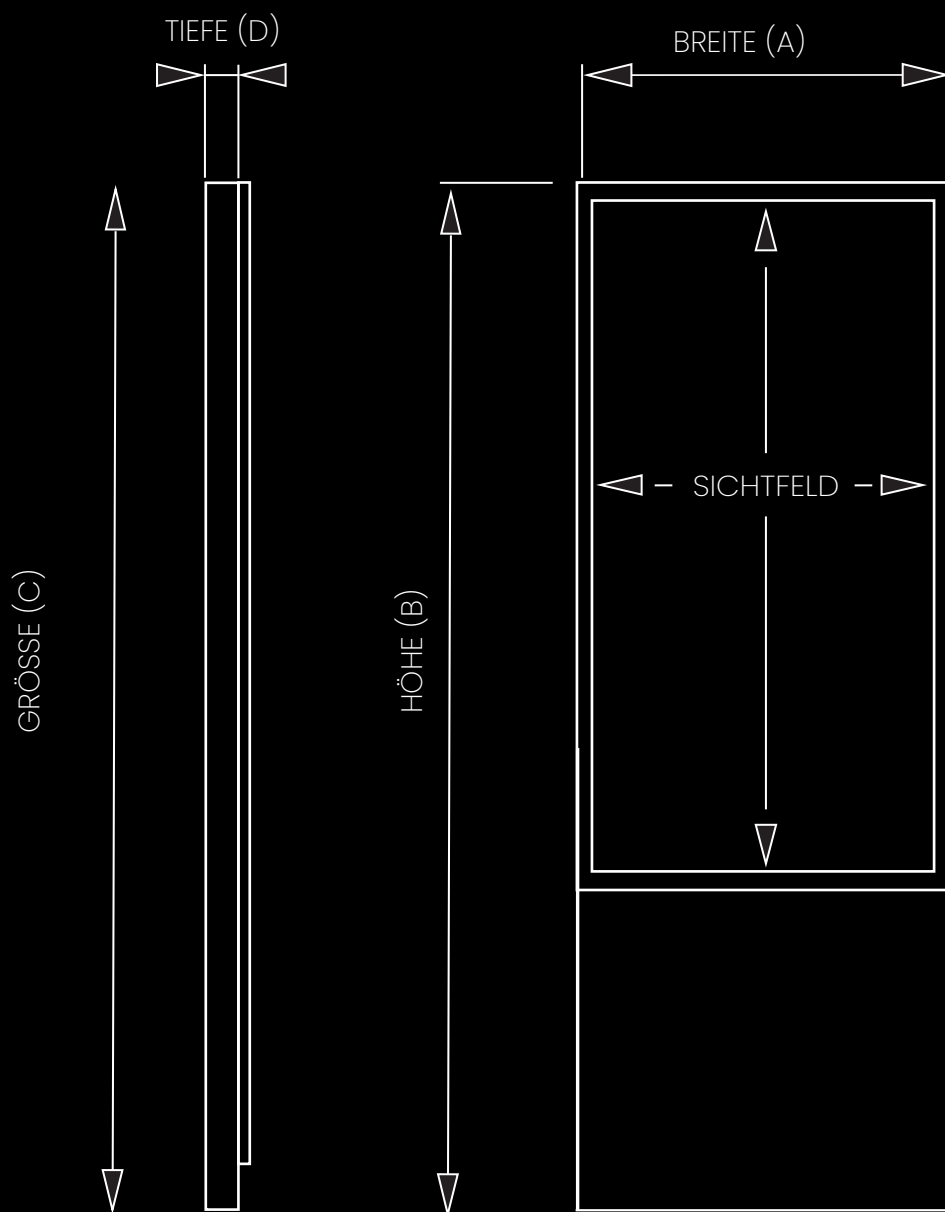

SERIE BARCELONA

INDOORPANEL

55"

HIGHTECH
TRIFFT AUF
DESIGN

ARTIKELCODE
BA55IP

ZOLL
55"

ABMESSUNG (A X B X C X D)
737,40 X 1900 X 1900 X 160 mm

HELLIGKEIT
700 cd/m²

GEWICHT
ca. 110 kg